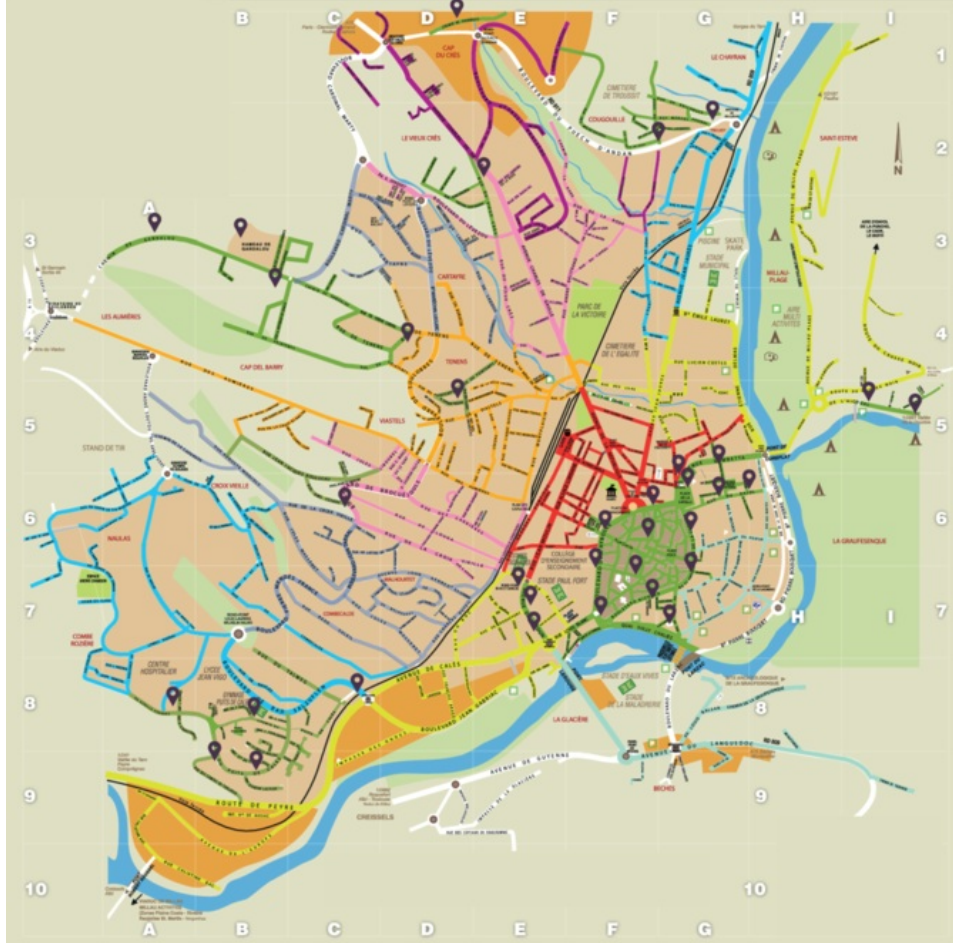

**JOURS DE SORTIE
DES POUBELLES
(SACS ET BACS)
COMMUNE DE MILLAU
À PARTIR DE 19H**

à partir de
19h

JOURS DE SORTIE

Dimanche	Dimanche
Mercredi	Lundi
Dimanche	Mercredi
Lundi	Jeudi
Jeudi	Lundi
Mardi	Mardi
Mercredi	Secteurs conteneurs enterrés (24h/24 et 7j/7)
Jeudi	Localisation conteneurs enterrés
Vendredi	
Samedi	

**Collecte maintenue
les jours fériés sauf Noël
et Jour de l'An.**

Plus d'infos sur
cc-millaugrandscausses.fr
(rubrique gestion des déchets-collecte des déchets)

Millau Grands Causses
COMMUNAUTÉ DE COMMUNES
DÉCHETS

VILLE DE MILLAU

17 avenue de la République
12100 Millau
05 65 59 50 00