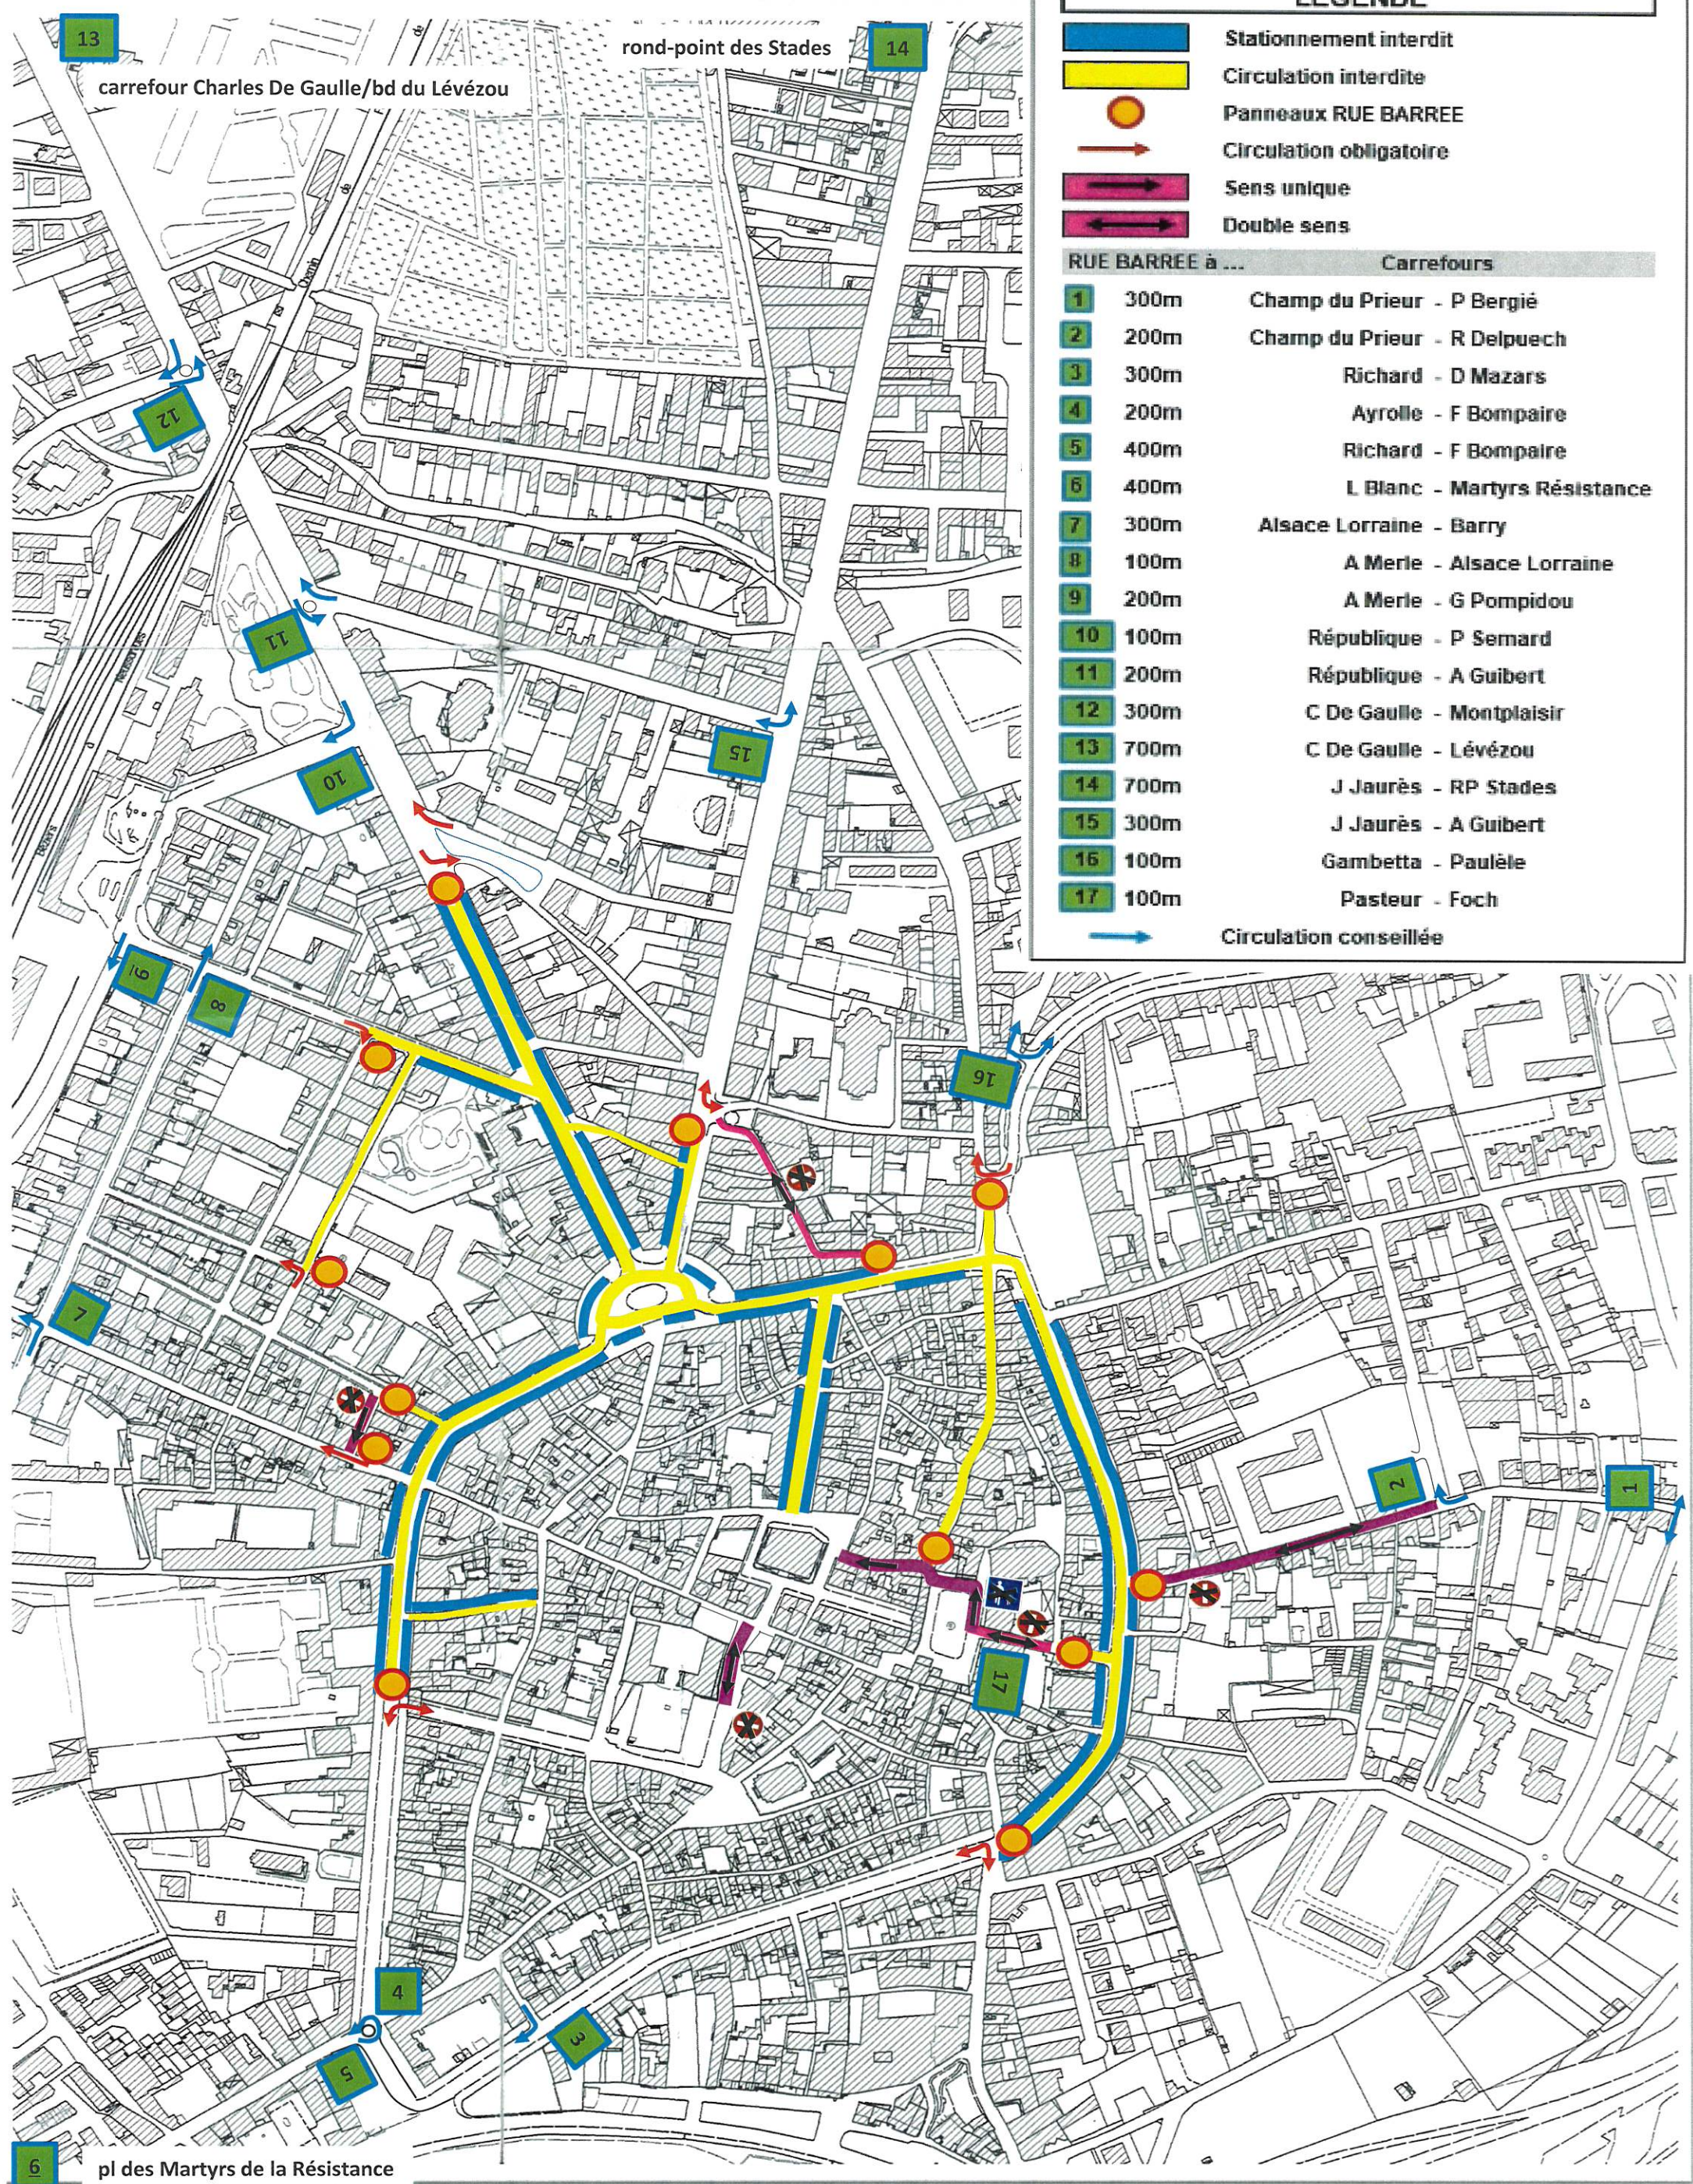

# FOIRE DU 6 MAI 2024

## Circulation interdite de 06h à 24h

### LEGENDE

- Stationnement interdit
  - Circulation interdite
  - Panneaux RUE BARREE
  - Circulation obligatoire
  - Sens unique
  - Double sens
- | RUE BARREE à ... |      | Carrefours                   |
|------------------|------|------------------------------|
| 1                | 300m | Champ du Prieur - P Bergié   |
| 2                | 200m | Champ du Prieur - R Delpuech |
| 3                | 300m | Richard - D Mazars           |
| 4                | 200m | Ayrolle - F Bompaire         |
| 5                | 400m | Richard - F Bompaire         |
| 6                | 400m | L Blanc - Martyrs Résistance |
| 7                | 300m | Alsace Lorraine - Barry      |
| 8                | 100m | A Merle - Alsace Lorraine    |
| 9                | 200m | A Merle - G Pompidou         |
| 10               | 100m | République - P Semard        |
| 11               | 200m | République - A Guibert       |
| 12               | 300m | C De Gaulle - Montplaisir    |
| 13               | 700m | C De Gaulle - Lévézou        |
| 14               | 700m | J Jaurès - RP Stades         |
| 15               | 300m | J Jaurès - A Guibert         |
| 16               | 100m | Gambetta - Paulèle           |
| 17               | 100m | Pasteur - Foch               |
- Circulation conseillée

6 pl des Martyrs de la Résistance